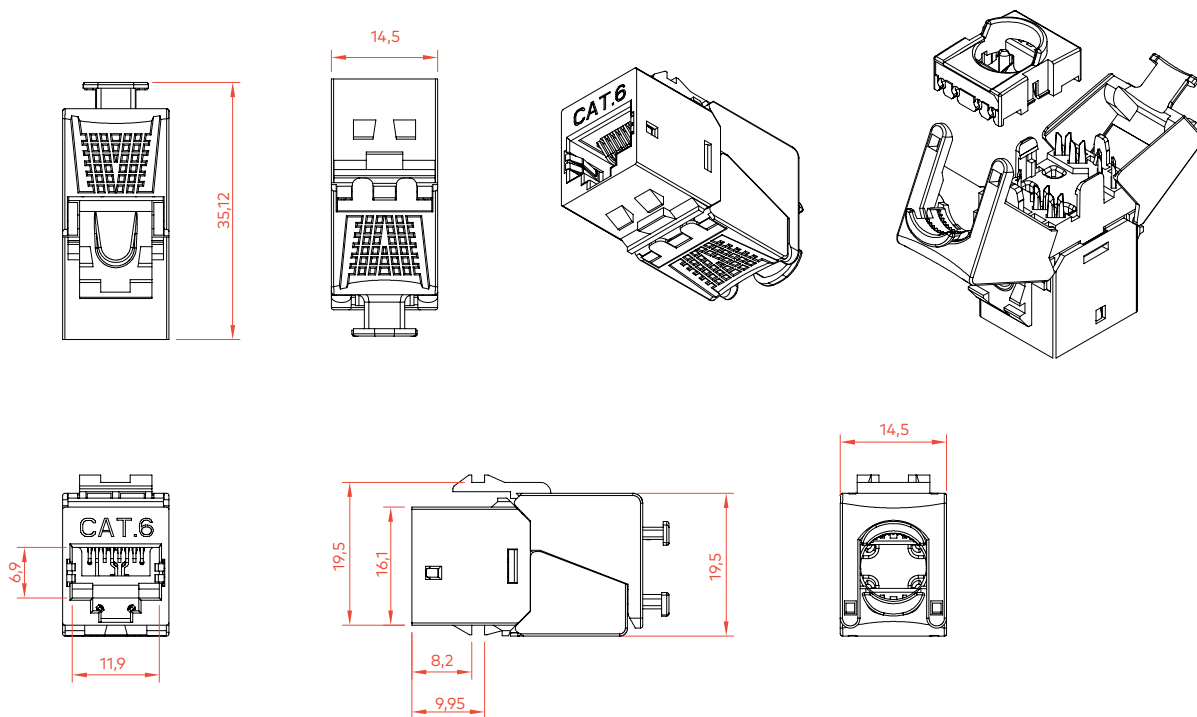

DIBUJO TÉCNICO (mm)

EMBALAJE

Estas imágenes son meramente ilustrativas. Queremos que vea la importancia que le damos al embalaje. Siempre trabajamos con productos y materiales que son fáciles de usar.